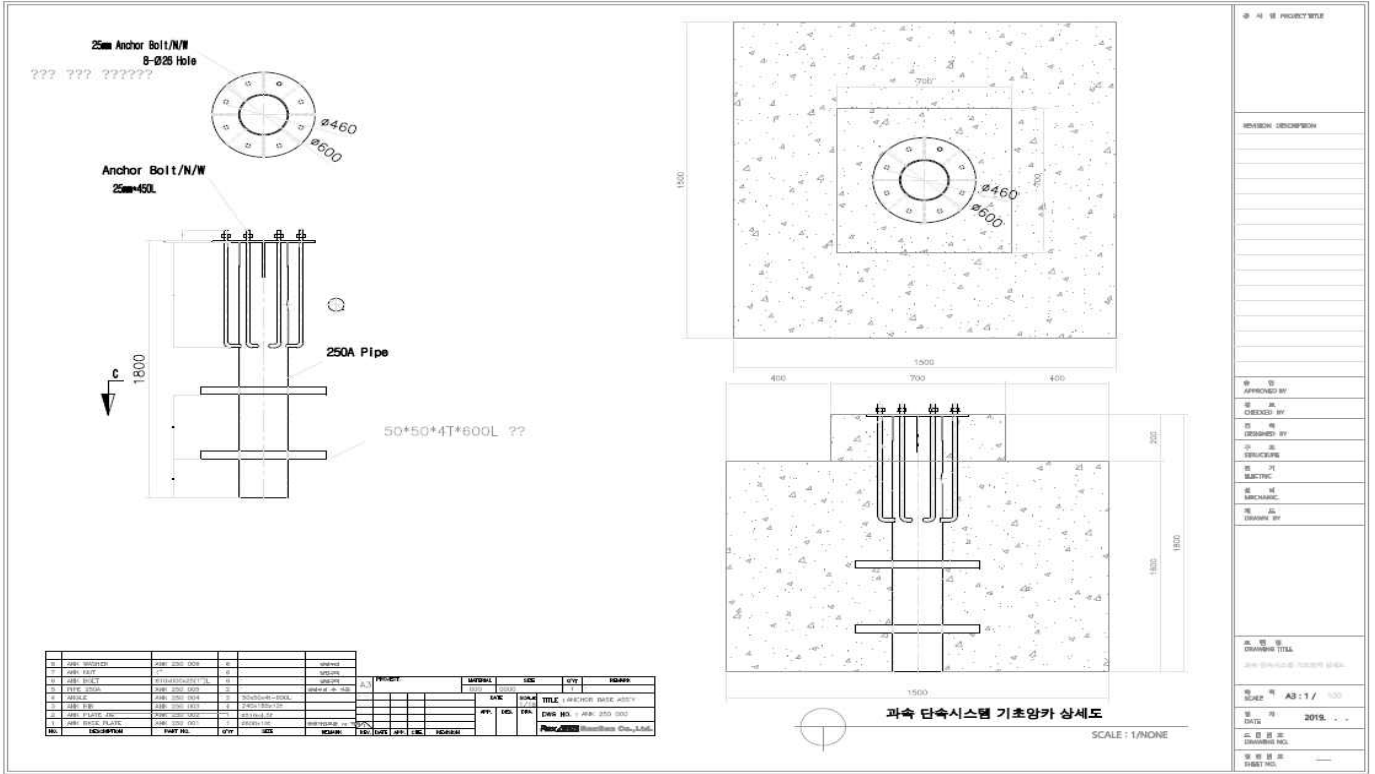

점용 위치도 및 점용위치

점용위치 : 경기도 구리시 수택동 439 김밥천국토평점

위 치 도

점용위치

도면

1. 기초도면

2. 구조물도면