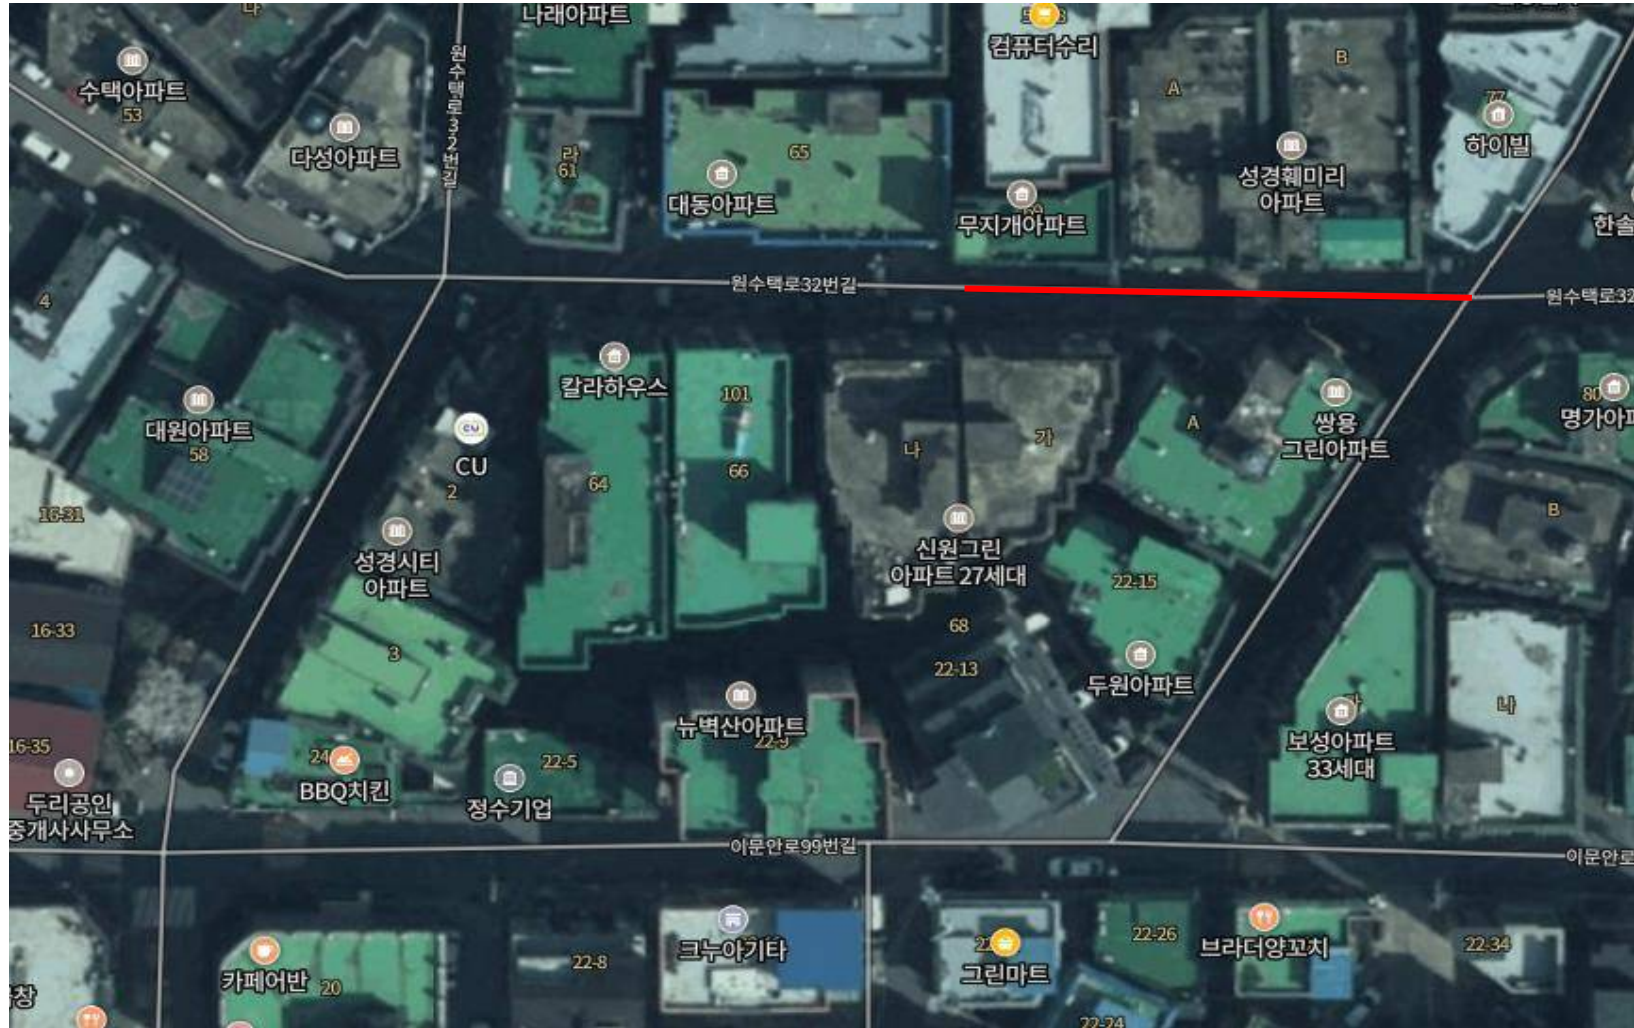

위 치 도

위 치

인창동 663-5 일원 L=317m

위 치 도

위 치

건원대로 34번길 L=301m

위 치 도

위 치

수택동626-36 칼라하우스 일원, L=47m

위 치 도

위 치

구리시 토평동 214번지 일원, L=372m

위 치 도

위 치

안골로57번길 21-1, L=40m

위 치 도

위 치

인창동 14-15, L=50m

위 치 도

위 치

수택동 490-1 L=50m

위 치 도

위 치

장자대로111번길 41 L=190m

위 치 도

위 치

동구릉로53번길 144 L=122M

위 치 도

위 치

동구릉로129번길 24 L=130M