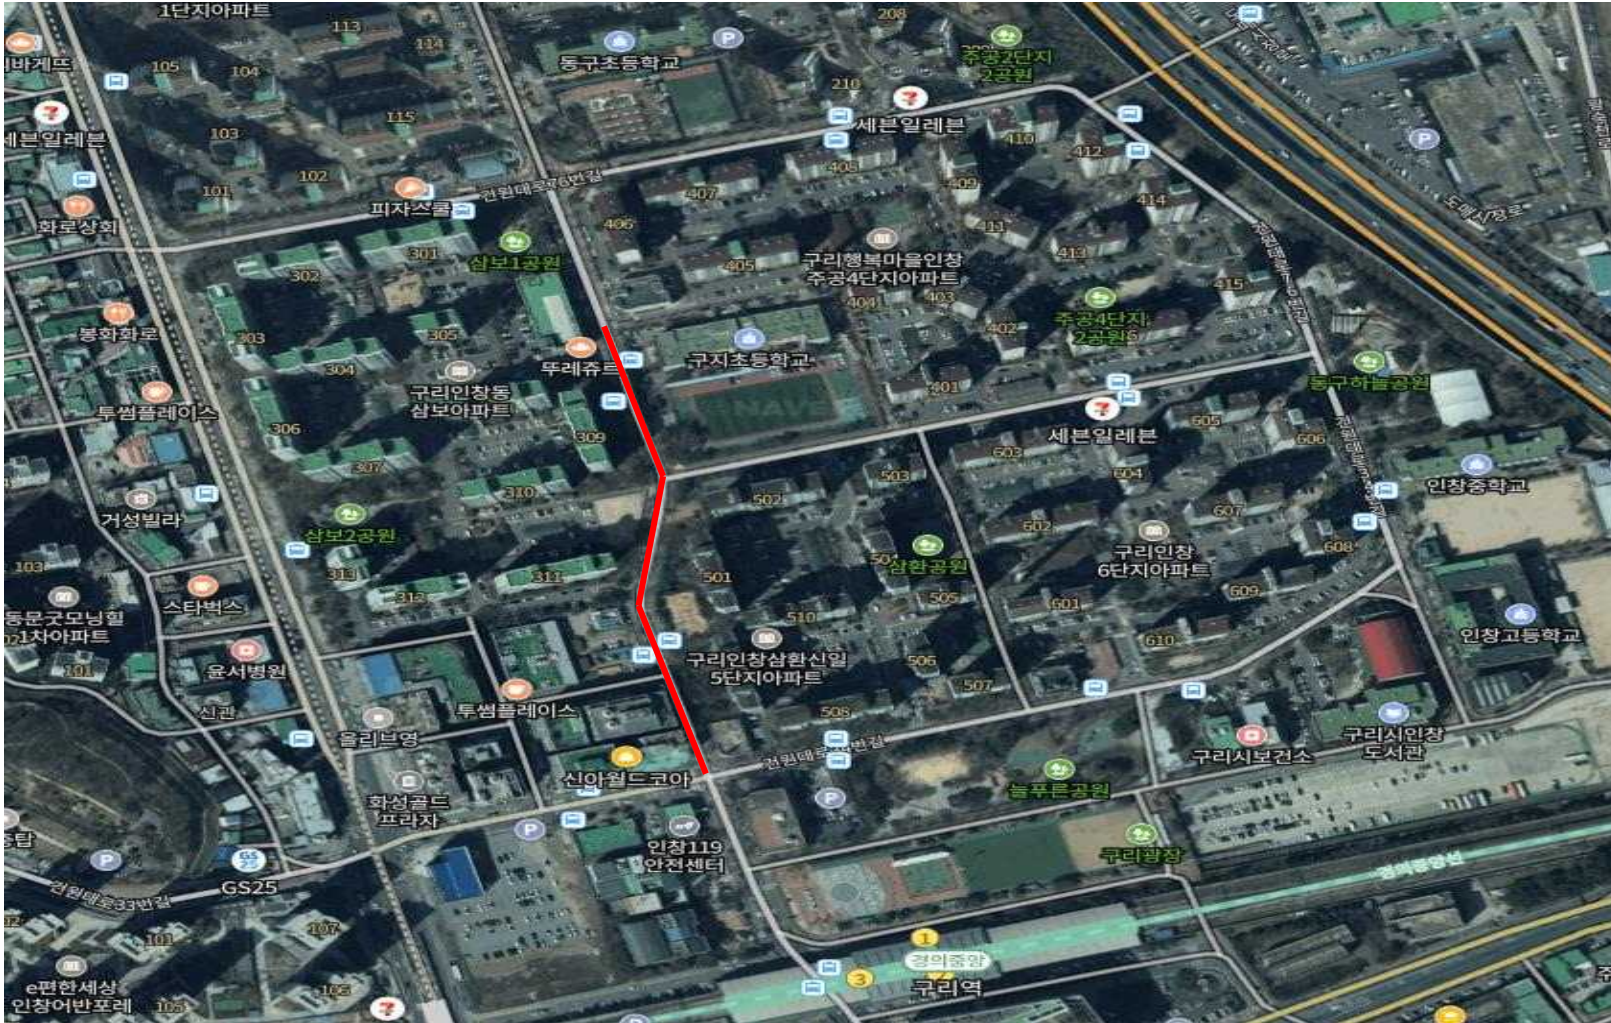

위 치 도

위 치

인창동 663-5 일원 L=317m

위 치 도

위 치

건원대로 34번길 L=301m

위 치 도

위 치

수택동626-36 칼라하우스 일원, L=47m

위 치 도

위 치

구리시 토평동 214번지 일원, L=372m

위 치 도

위 치

안골로57번길 21-1, L=40m

위 치 도

위 치

인창동 14-15, L=50m

위 치 도

위 치

수택동 490-1 L=50m

위 치 도

위 치

장자대로111번길 41 L=190m

위 치 도

위 치

동구릉로53번길 144 L=122M

위 치 도

위 치

동구릉로129번길 24 L=130M