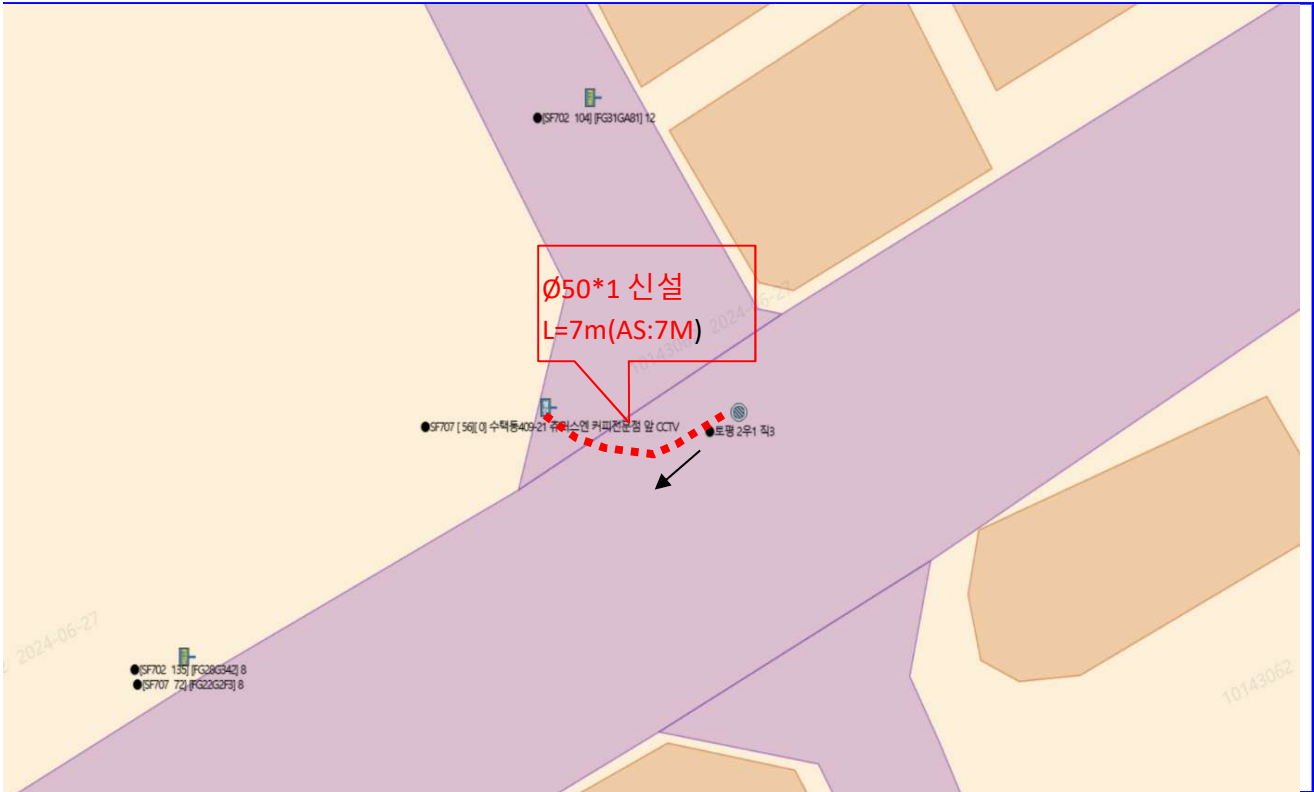

# 도로굴착 위치도 및 현장사진

공사명 : 불법주정차 CCTV설비이전

위치도: 구리시 수택동405-16복린방 앞 CCTV

① 현장사진(구리시 수택동405-16복린방 앞 CCTV)