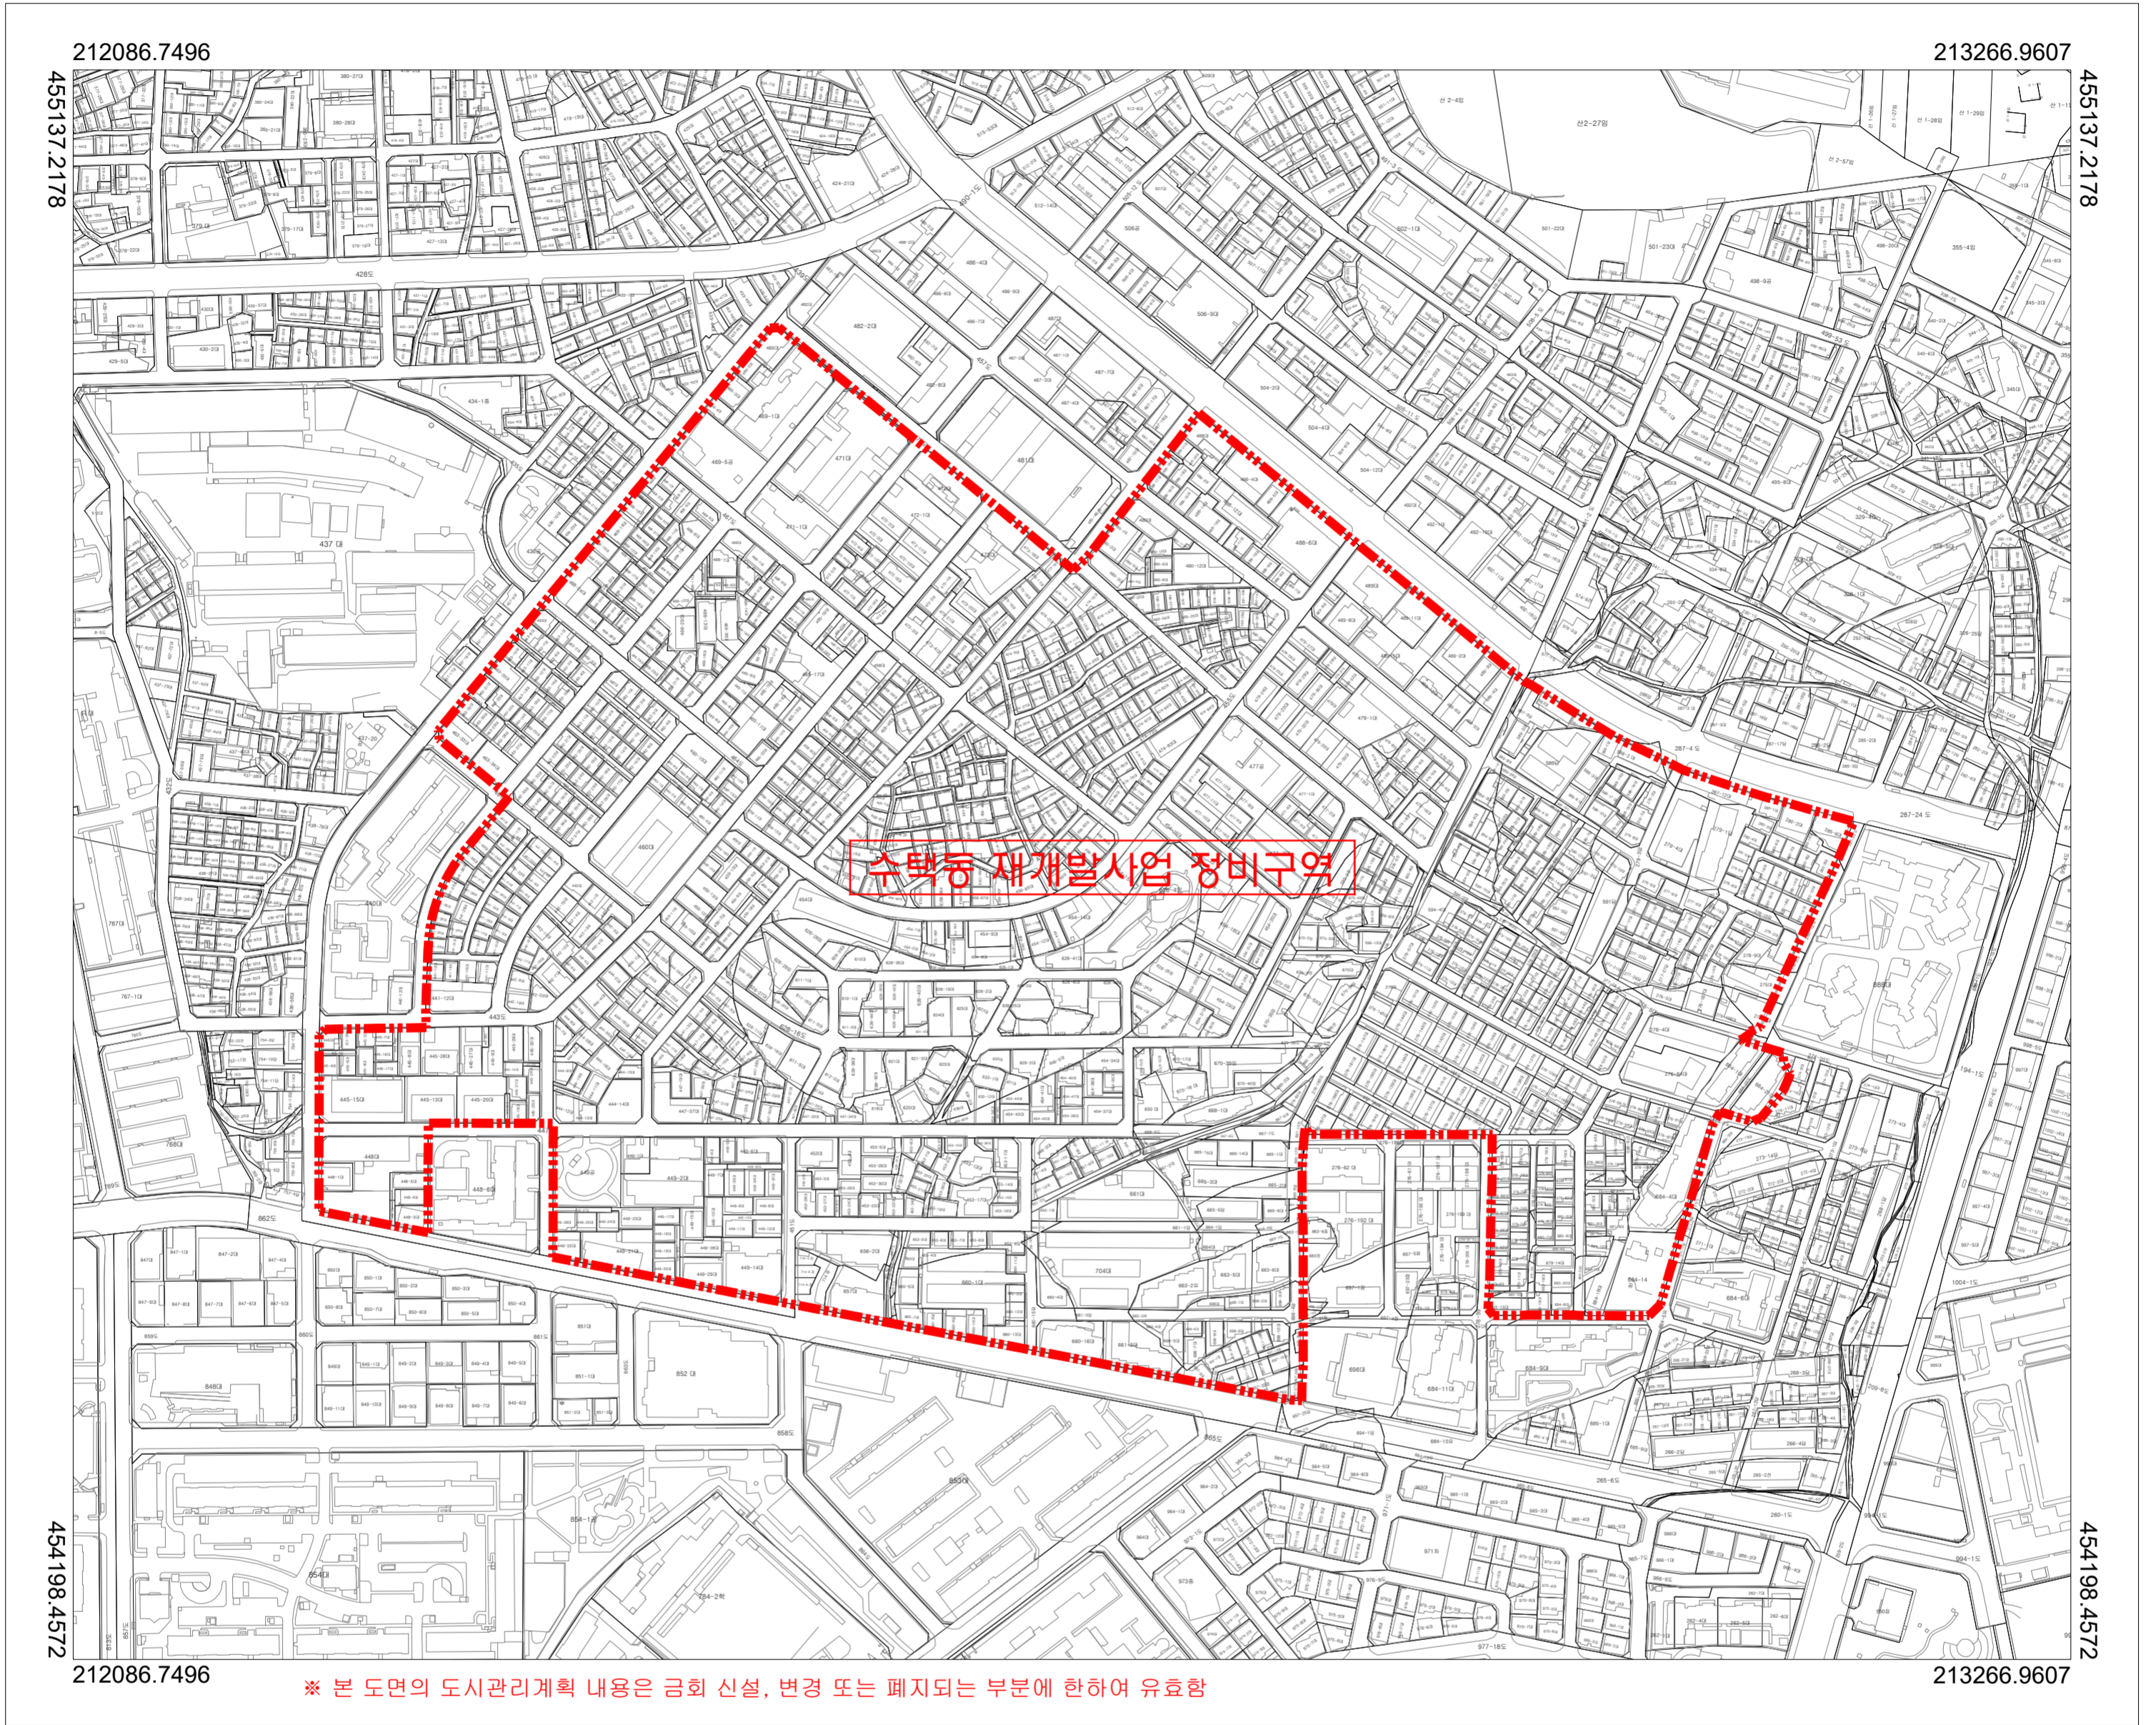

수택동 재개발사업 정비계획 및 정비구역 결정 지형도면

- 정비구역 결정도 -

도엽번호 : 성동066

※ 본 도면의 도시관리계획 내용은 금회 신설, 변경 또는 폐지되는 부분에 한하여 유효함

포 레	정비구역			지정권자	구리시 장	축척 1 : 3,000 	색 인 도									
	구 분	작성 자 (피검수자)	입 안 권 자 및 결 정 권 자		지정일자			2023년 07월 일								
			1차 확인자	2차 확인자	고시년도			2023년 07월 일								
	소 속	(주) 세종코퍼레이션	구리시청 균형개발과	구리시청 균형개발과	고시번호			구리시 고시 제 2023-94호								
	직 위	대표이사	주무관	팀장	작성 자			김 윤 수								
	직 명	-	지방시설주사보	지방시설주사	작성년월일			2023년 07월 일								
	성 명	김 윤 수	김 민 재	윤 경 열	저작권소유			구 리 시 장								
확 인 인				발 행 자	구 리 시 장											
						<table border="1" style="width: 100%; border-collapse: collapse;"> <tr> <td style="text-align: center;">성동055</td> <td style="text-align: center;">성동056</td> <td style="text-align: center;">성동057</td> </tr> <tr> <td style="text-align: center;">성동065</td> <td style="text-align: center;"> <div style="border: 2px solid black; width: 20px; height: 20px; margin: 0 auto;"></div> 성동066 </td> <td style="text-align: center;">성동067</td> </tr> <tr> <td style="text-align: center;">성동075</td> <td style="text-align: center;">성동076</td> <td style="text-align: center;">성동077</td> </tr> </table>		성동055	성동056	성동057	성동065	<div style="border: 2px solid black; width: 20px; height: 20px; margin: 0 auto;"></div> 성동066	성동067	성동075	성동076	성동077
성동055	성동056	성동057														
성동065	<div style="border: 2px solid black; width: 20px; height: 20px; margin: 0 auto;"></div> 성동066	성동067														
성동075	성동076	성동077														