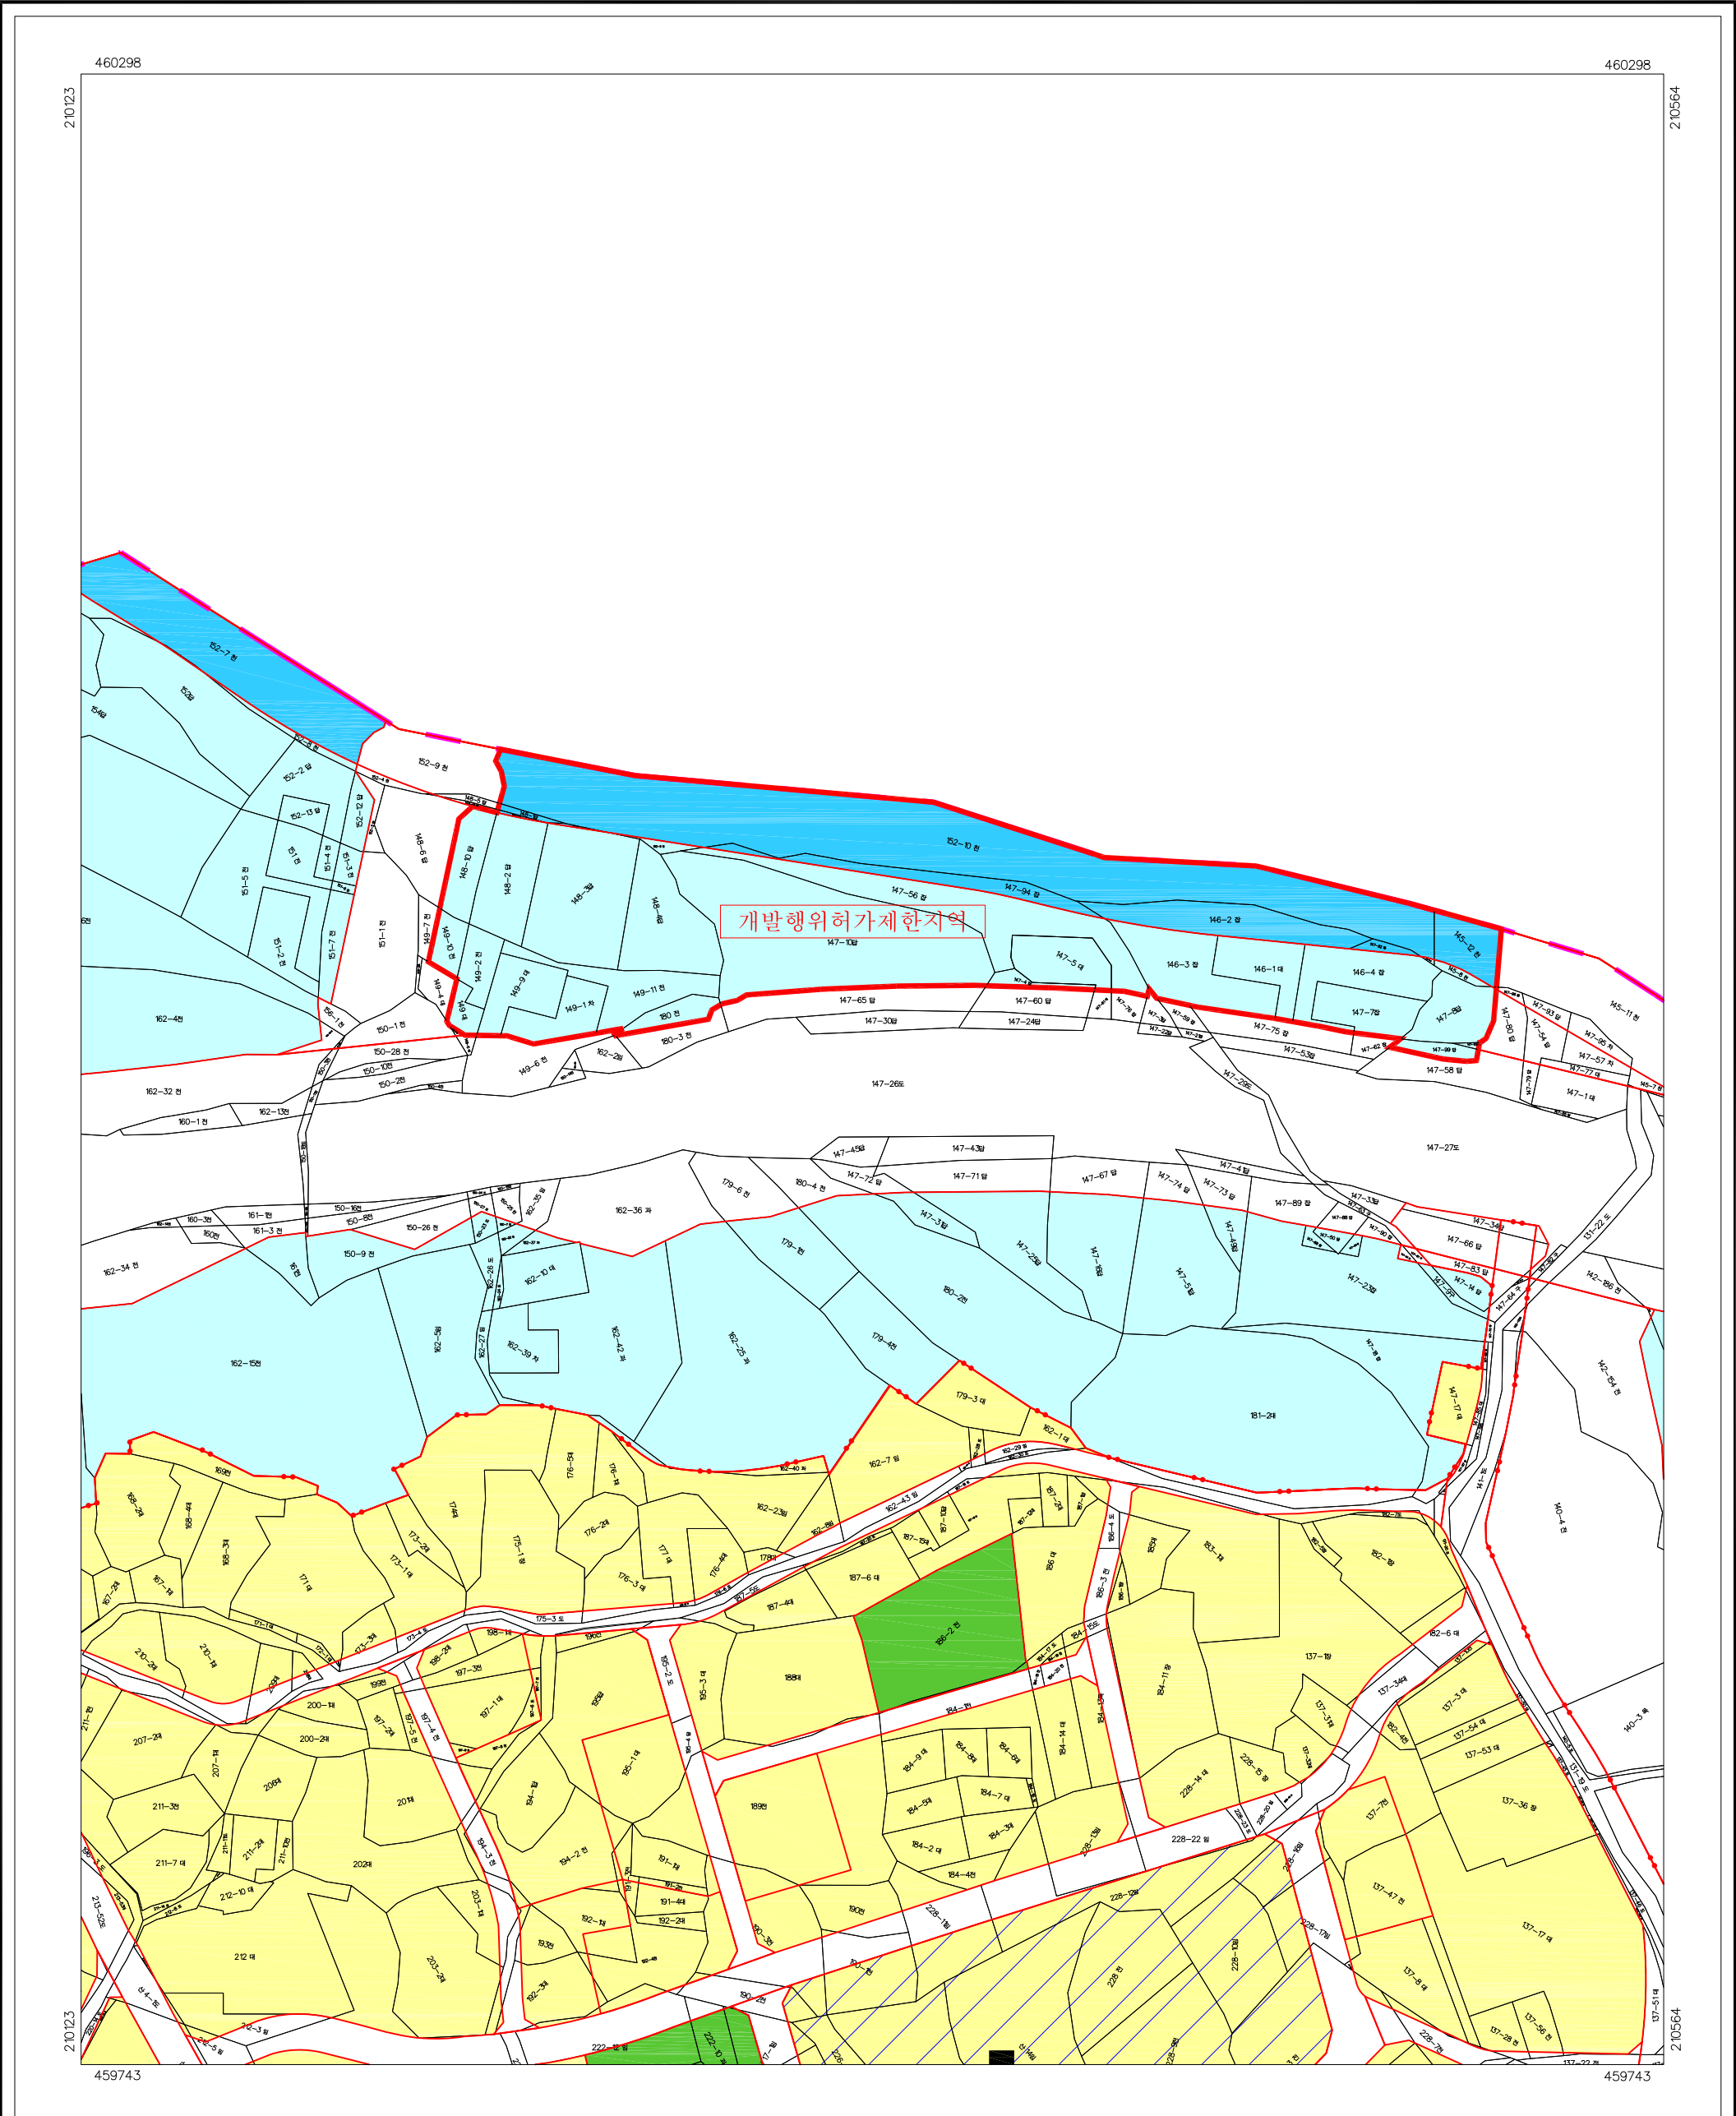

개발행위허가 제한지역

- 갈매동 146-1번지 일원 -

도업번호 : 377051314

범
례

 개발행위허가 제한지역

I
N
D
E
X

	377051314	377051315	377051316
---	-----------	-----------	-----------

S = 1 : 1,200

개발행위허가 제한지역

- 갈매동 142-1번지 일원 -

도엽번호 : 377051315

범
례
— 개발행위허가 제한지역

I
N
D
E
X

개발행위허가 제한지역

- 사노동 351-1번지 일원 -

도엽번호 : 377051328

범 례	 개발행위허가 제한지역	I N D E X		S = 1 : 1,200  
--------	---	-----------------------	---	---