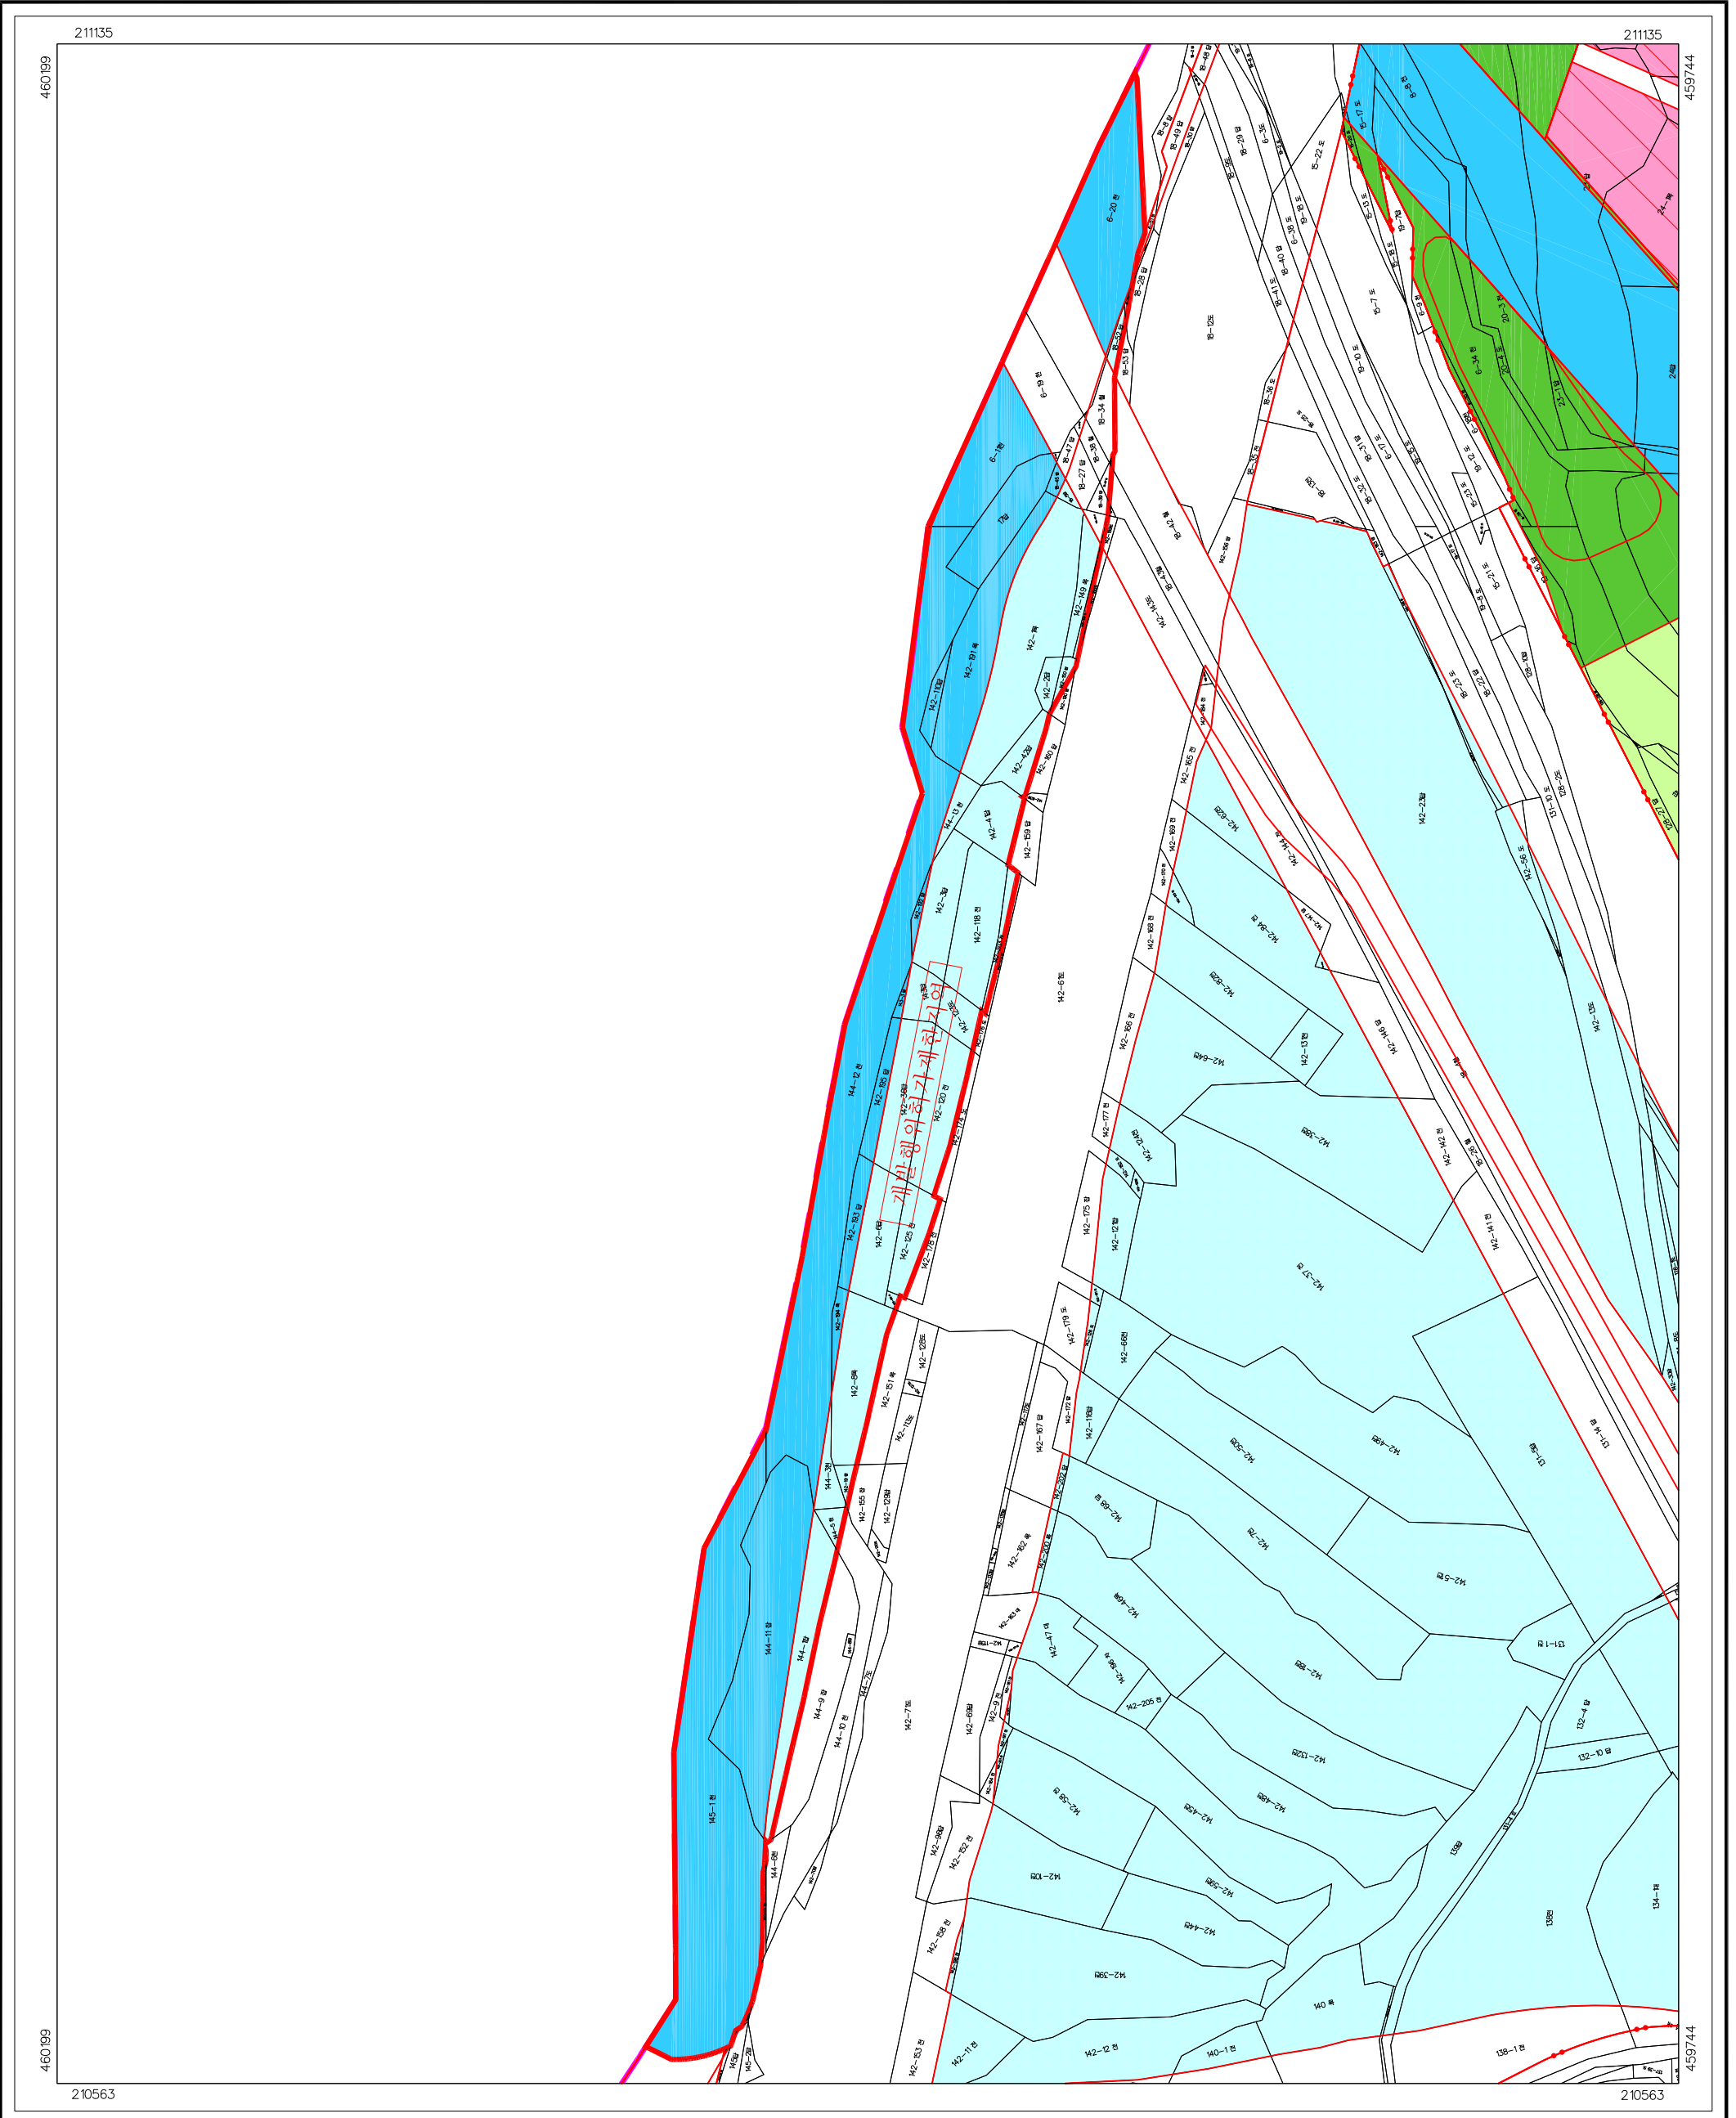

개발행위허가 제한지역

- 갈매동 146-1번지 일원 -

도업번호 : 377051314

범
례

 개발행위허가 제한지역

I
N
D
E
X

	377051314	377051315	377051316
---	-----------	-----------	-----------

S = 1 : 1,200

개발행위허가 제한지역

- 갈매동 142-1번지 일원 -

도엽번호 : 377051315

범
례
— 개발행위허가 제한지역

I
N
D
E
X

개발행위허가 제한지역

- 사노동 351-1번지 일원 -

도엽번호 : 377051328

범 례	 개발행위허가 제한지역	I N D E X		S = 1 : 1,200  
--------	---	-----------------------	---	---