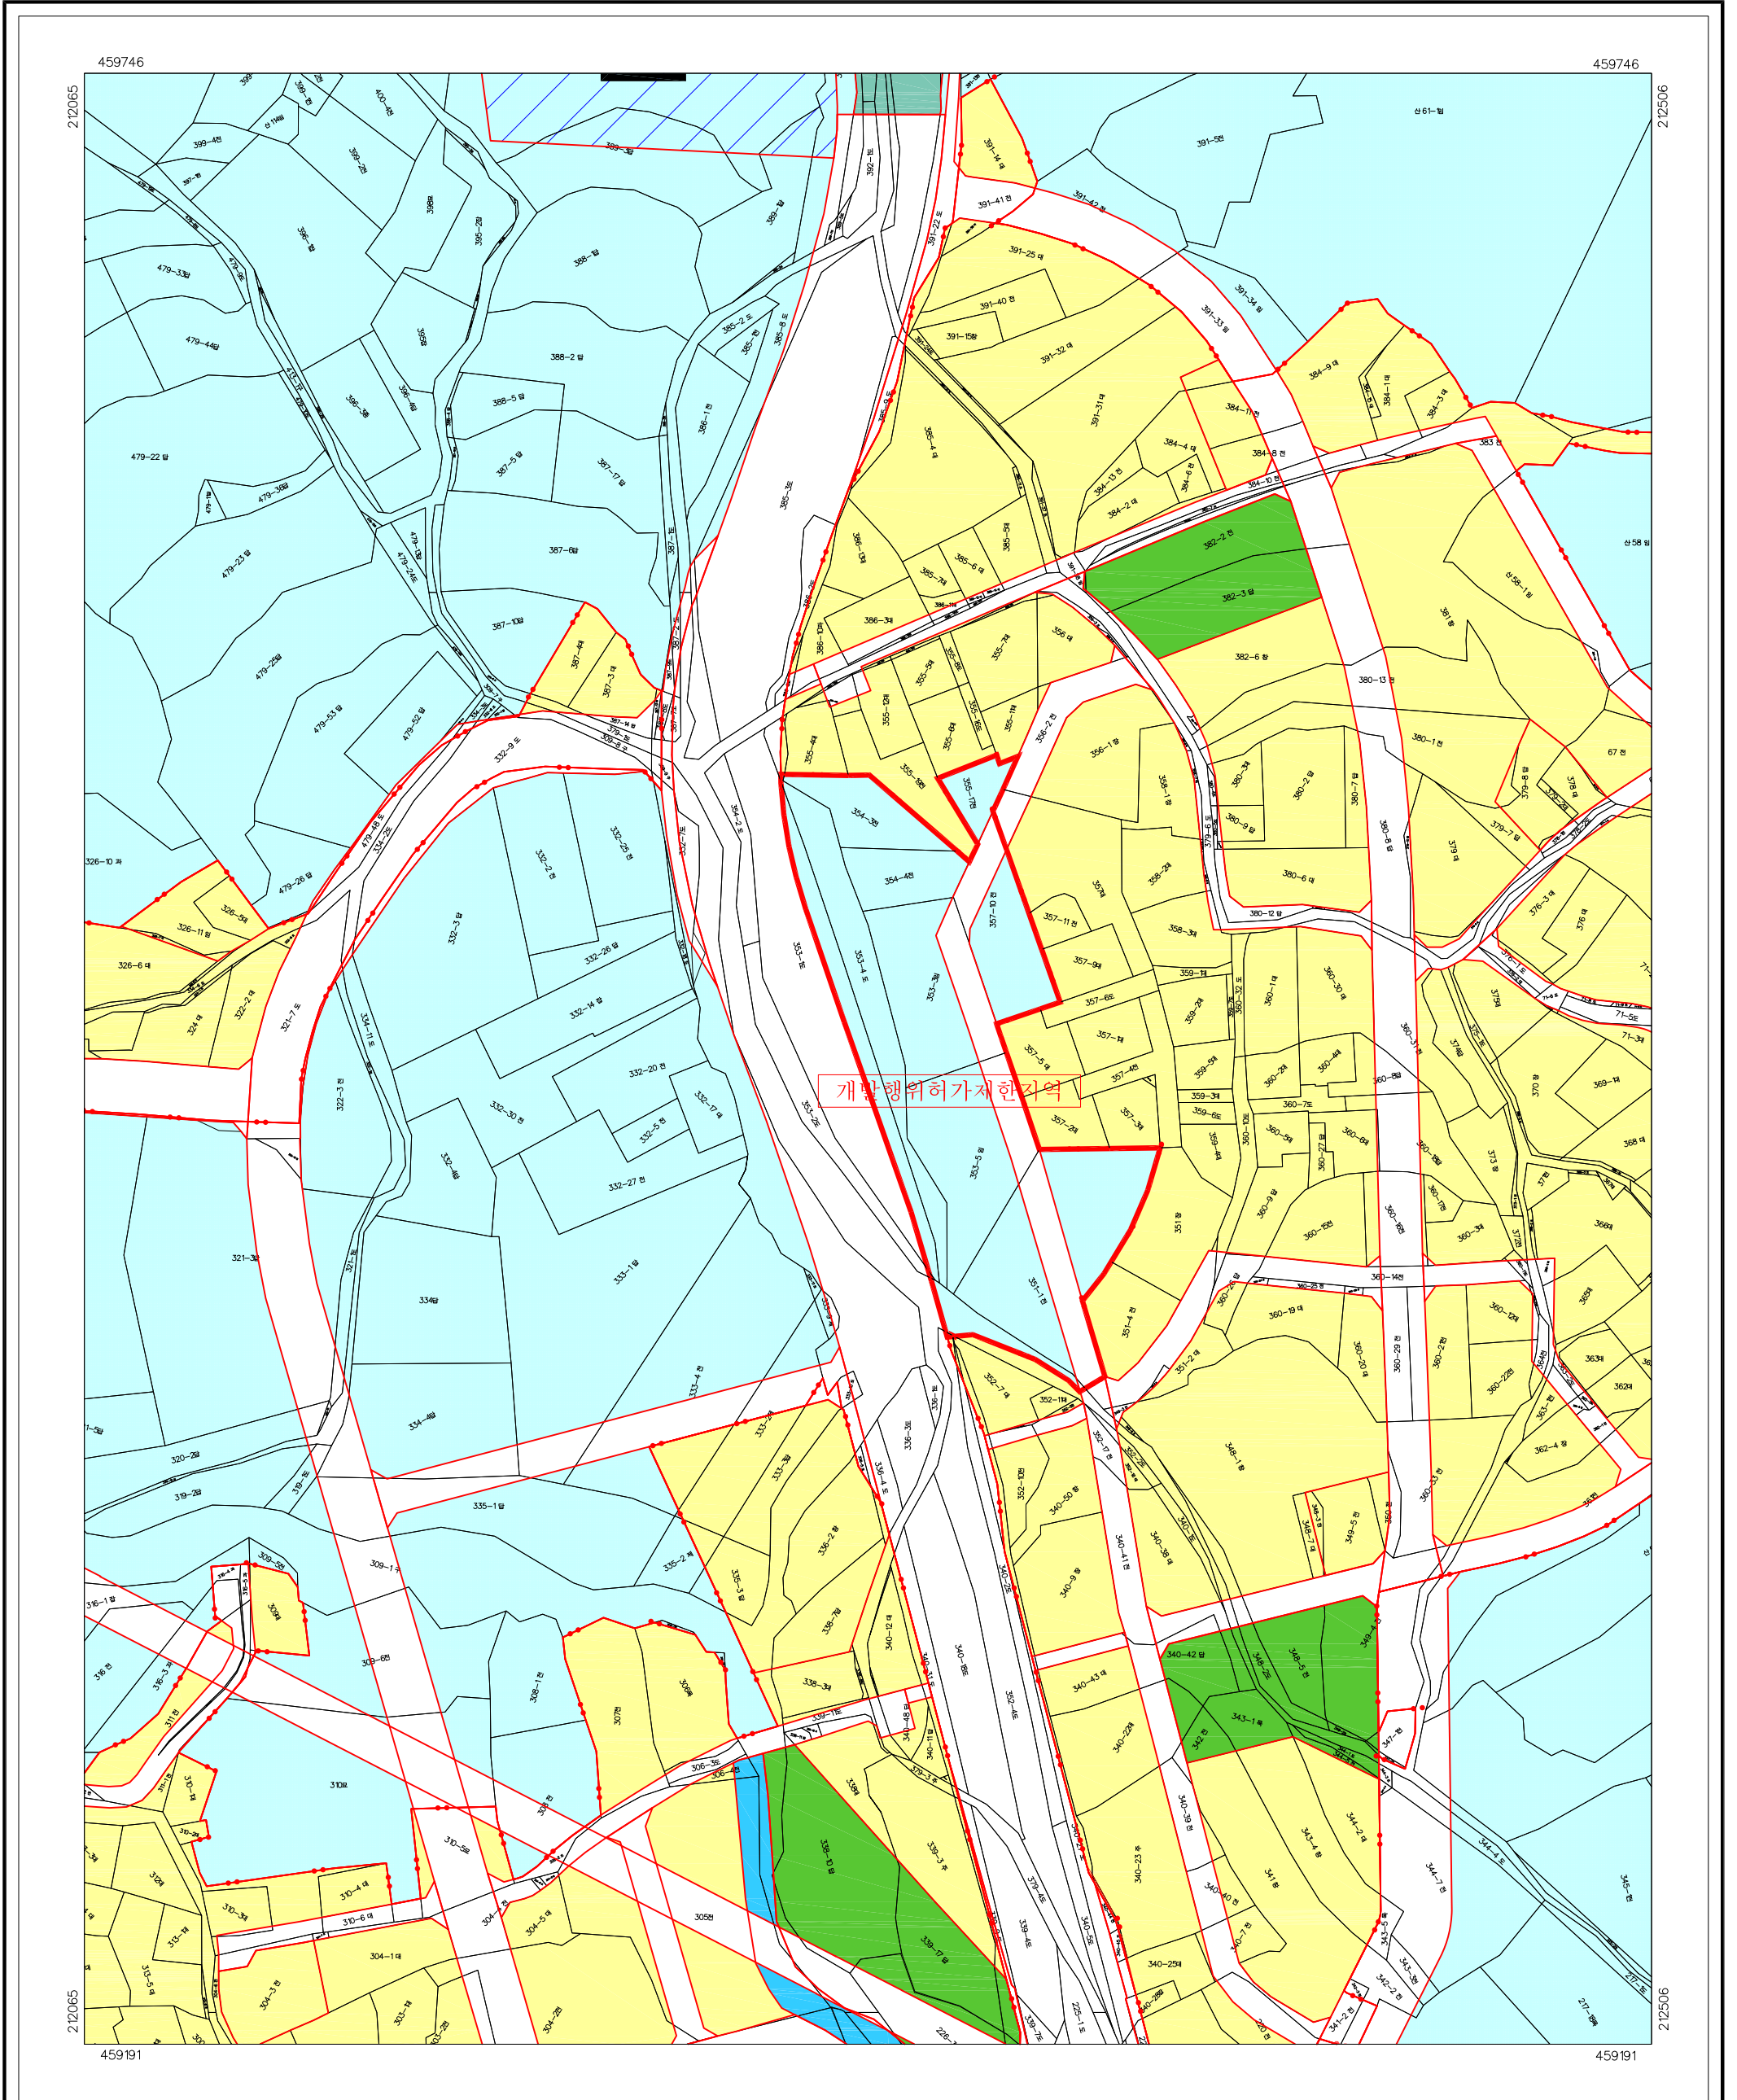

개발행위허가 제한지역

- 갈매동 146-1번지 일원 -

도업번호 : 377051314

범
례

 개발행위허가 제한지역

I
N
D
E
X

	377051314	377051315	377051316
---	-----------	-----------	-----------

S = 1 : 1,200

개발행위허가 제한지역

- 갈매동 142-1번지 일원 -

도엽번호 : 377051315

범
례
— 개발행위허가 제한지역

I
N
D
E
X

개발행위허가 제한지역

- 사노동 351-1번지 일원 -

도엽번호 : 377051328

범 례	 개발행위허가 제한지역	I N D E X		S = 1 : 1,200  
--------	---	-----------------------	---	---