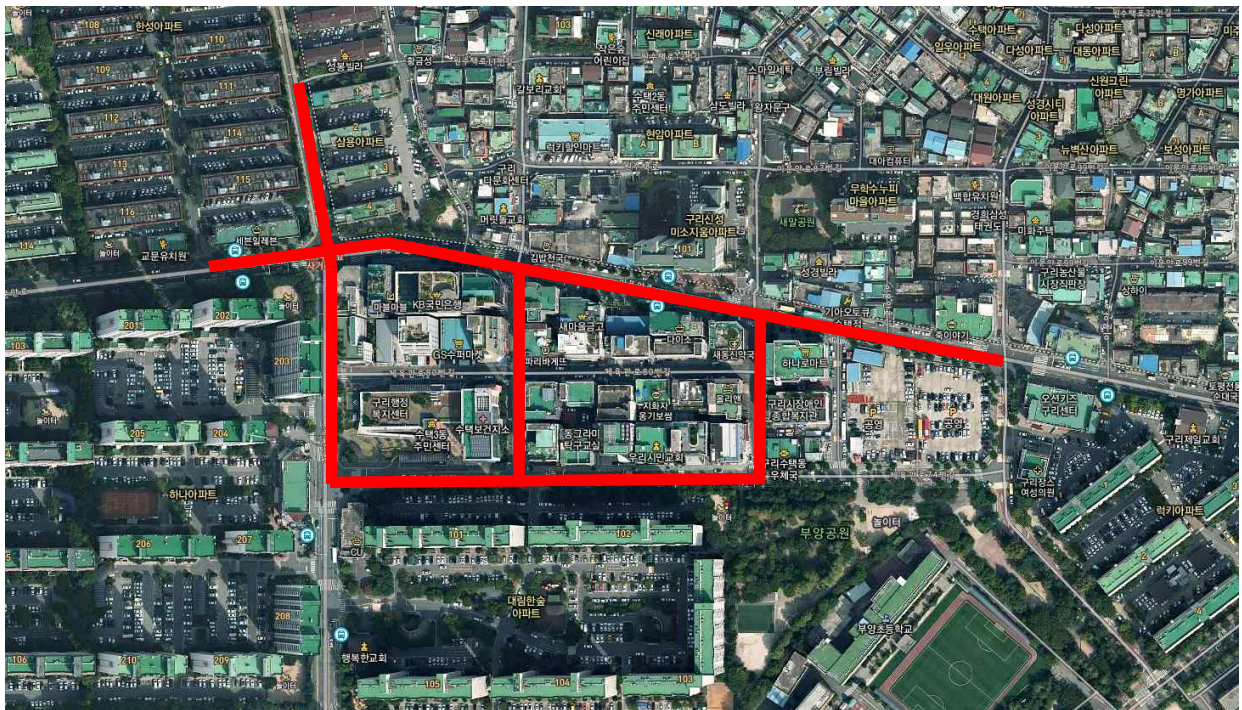

## 3. 어린이보호구역 지정대상 및 범위

시설명	주소	보호구역 지정(확대)구간	비고
세일학원 일원	구리시 체육관로74번길 33	- 이문안로 및 체육관로(삼용주택 및 수택3동 주민센터 일원, L=약1,285m)	신규지정
자닦유치원	구리시 동구릉로53번길 144	- 동구릉로53번길 (L=약115m)	신규지정
부양초교	구리시 장자대로 89-2	- 이문안로 99번길(L=약70m)	확대지정

## 세일학원 일원 어린이보호구역 위치도

## 어린이보호구역 현황도

## 자담유치원 어린이보호구역 위치도