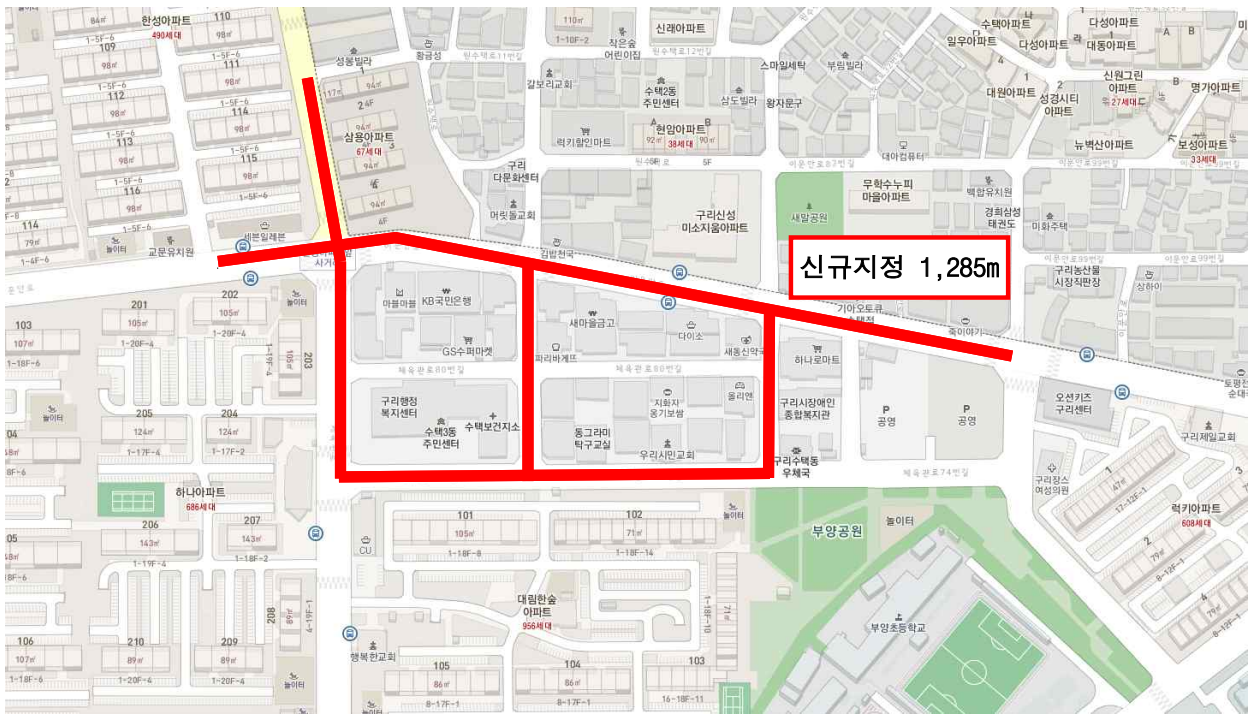

## 3. 어린이보호구역 지정대상 및 범위

시설명	주소	보호구역 지정(확대)구간	비고
세일학원 일원	구리시 체육관로74번길 33	- 이문안로 및 체육관로(삼용주택 및 수택3동 주민센터 일원, L=약1,285m)	신규지정
자닦유치원	구리시 동구릉로53번길 144	- 동구릉로53번길 (L=약115m)	신규지정
부양초교	구리시 장자대로 89-2	- 이문안로 99번길(L=약70m)	확대지정

## 세일학원 일원 어린이보호구역 위치도

## 어린이보호구역 현황도

## 자담유치원 어린이보호구역 위치도